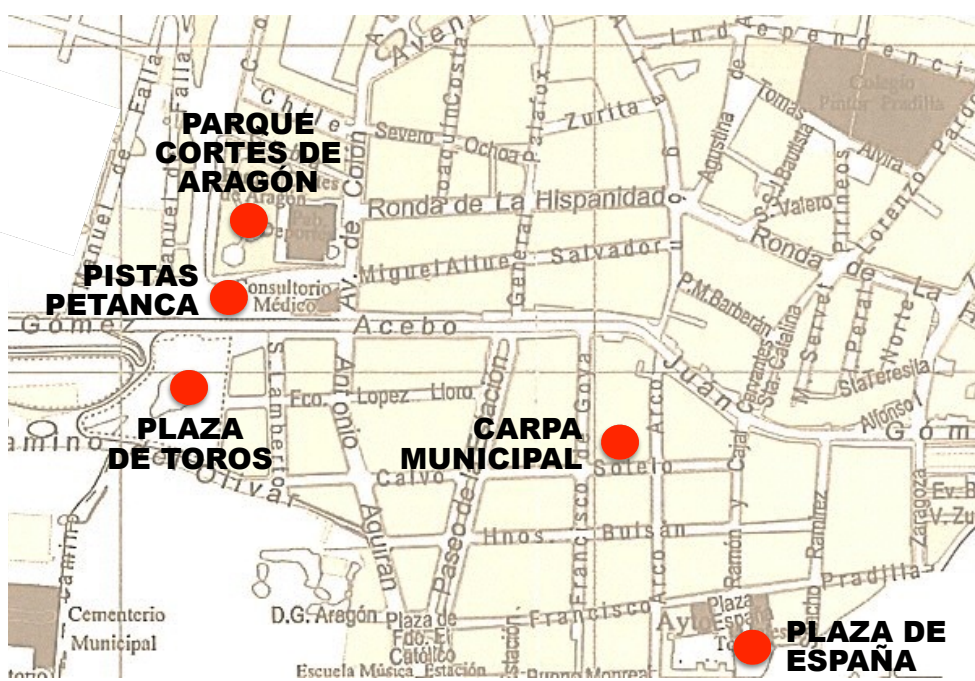

III ENCUENTRO MANCOMUNIDAD DEL BAJO GÁLLEGO

Villanueva de Gállego
21 de julio de 2018

8:00 H. CAMPEONATO DE PETANCA en las Pistas Municipales, con la participación de los equipos de todos los municipios.

21:00 H. RONDA JOTERA DE LA MANCOMUNIDAD, que llenarán de jotas el barrio bajo con diferentes recorridos.

22:00 H. CENA MANCOMUNADA en el Parque Cortes de Aragón.
* Venta de tickets en los ayuntamientos hasta el día 20 de julio.
* Precio 4 €
* Menú: Paella, bebida, pan y postre

IDAS

Línea 1: Ontinar, Portazgo, Zuera, Villanueva

Salidas desde Ontinar:
17:45 H.
20:45 H.
23:45 H.

Línea 2: San Mateo, Las Lomas, Villanueva

Salidas desde san Mateo:
18:30 H.
21:30 H.
00:30 H.

VUELTAS

Línea 1: Villanueva, Zuera, Portazgo, Ontinar

Salidas desde Villanueva:
22:15 H.
03:00 H.
05:15 H.

Línea 2: Villanueva, Las Lomas, San Mateo

Salidas desde Villanueva:
23:00 H.
03:45 H.
06:00 H.

PARADAS

SAN MATEO: PUENTE NUEVO
VILLANUEVA: GOMEZ ACEBO
ZUERA: COLEGIO ODON DE BUEN
ONTINAR: MARQUESINA
LAS LOMAS DE GALLEGO: MARQUESINA